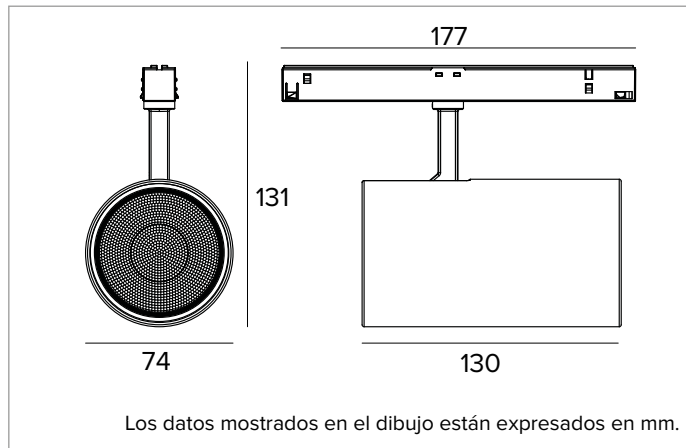

LÁMPARA

LED Chip on Board de alta eficiencia Ra90. 3500K bajo petición.

Clase de eficiencia energética: E

Potencia nominal: 22W

Flujo nominal: 3048lm

Índice de reproducción cromática: 90

Rf: 90

Rg: 98

CCT nominal: 4000K

SDCM: 1,5

Duración útil (L80/B10): >50000h tq +25°C

CARACTERÍSTICAS LUMINOTÉCNICAS

FL - óptica de precisión con anillo cut off negro de silicona. Versión con lente de PMMA transparente.

Óptica: LENTE

Apertura del haz de luz: FL

Eficiencia óptica: 82%

Flujo luminaria: 2484lm

Rendimiento luminoso: 108lm/W

Seguridad fotobiológica: Conforme al grupo de riesgo RG1 (Riesgo Bajo)

CARACTERÍSTICAS MECÁNICAS

Cuerpo de presofusión de aluminio pintado. Posibilidad de orientación del cuerpo óptico de 0° a 90° en plano vertical y de 360° en plano horizontal, con bloqueo de la orientación por fricción.

Color y acabado: Negro profundo

Dimensiones: D=74mm

Peso: 0,57Kg

Versión: ON-OFF

Grado de protección: IP20

CARACTERÍSTICAS ELÉCTRICAS

Alimentación electrónica ON-OFF para carril.

Potencia luminaria: 23W

Alimentación: 48Vdc

Clase de aislamiento: CLASE 3

Clase F: Sí

Temperatura ambiente: 0°C / +25°C

INSTALACIÓN

Sistema rápido de fijación mecánica del producto al carril.

NOTAS

Luminaria no polarizada. Brazo y adaptador de color a juego con el cuerpo del proyector. Disponible bajo petición la versión 110-277Vac.

GARANTÍA

5 años.

ADVERTENCIAS

Luminaria diseñada para su eliminación/reciclaje al final de su vida útil. Fuente luminosa reemplazable (solo LED) por un profesional. Equipo de control reemplazable por un profesional.

En función de la continua evolución tecnológica de los componentes electrónicos, los datos indicados están sujetos a actualización por lo que es necesario solicitar confirmación al hacer el pedido.

El flujo luminoso y la potencia eléctrica presentan tolerancias +/-10% respecto al valor indicado. tq +25°C (CIE 121).

Nos reservamos el derecho de realizar cambios técnicos.

Targetti Sankey S.r.l.
Via Pratese, 164
50145 Firenze - Italy
Tel: +39 055 37911
targetti.com
targetti@targetti.com

CCIAA Firenze
Share Capital:
€ 500.000,00
VAT N. (IT):
01537660480
R.E.A: FI-275656

TARGETTI